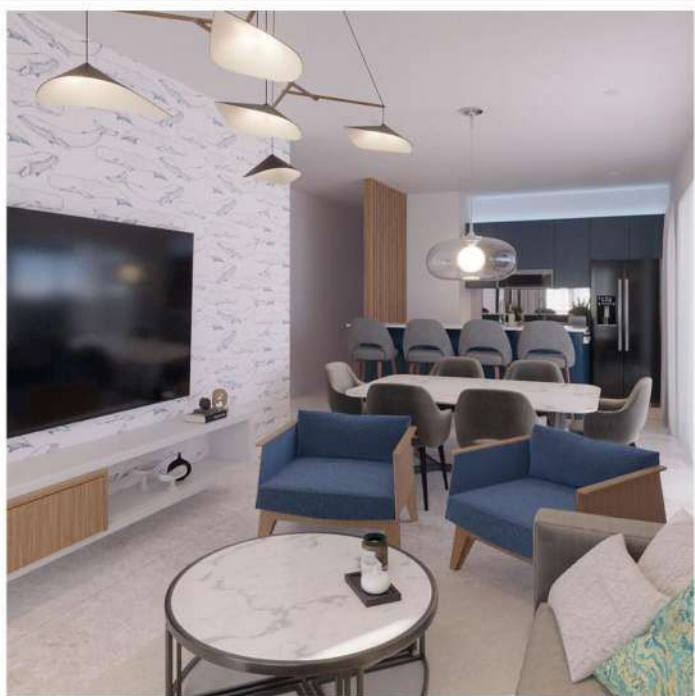

Isla de Kos

 **Olympus**
RESIDENCIAL CITY

Desarrollado por:  **SMAC**
DESARROLLOS

PENTHOUSE

PERLA

162.80 m²

Distribución:

- Sala
- Comedor
- Cocina
- Área de lavado
- **3 recámaras**
- **Recámara principal** con baño completo, closet y terraza
- **Recámara 1** muy amplia con closet
- **Recámara 2** con baño completo y closet
- Amplia terraza a exterior
- Roof top con asador

Interiores PH Perla

DEPARTAMENTO TIPO A

TURQUESA

 88 m²

Distribución:

- Sala con salida a terraza
- Comedor
- Cocina
- Área de lavado
- 2 recámaras
- **Recámara principal** muy amplia con baño completo, closet y terraza
- **Recámara 2** muy amplia con baño completo y closet

Interiores **Mod. Turquesa**

DEPARTAMENTO TIPO B

AQUA

 74 m²

Distribución:

- Sala
- Comedor
- Cocina
- Área de lavado
- 2 recámaras
- Recámara principal con baño completo, closet y terraza
- Recámara 2 con baño completo y closet